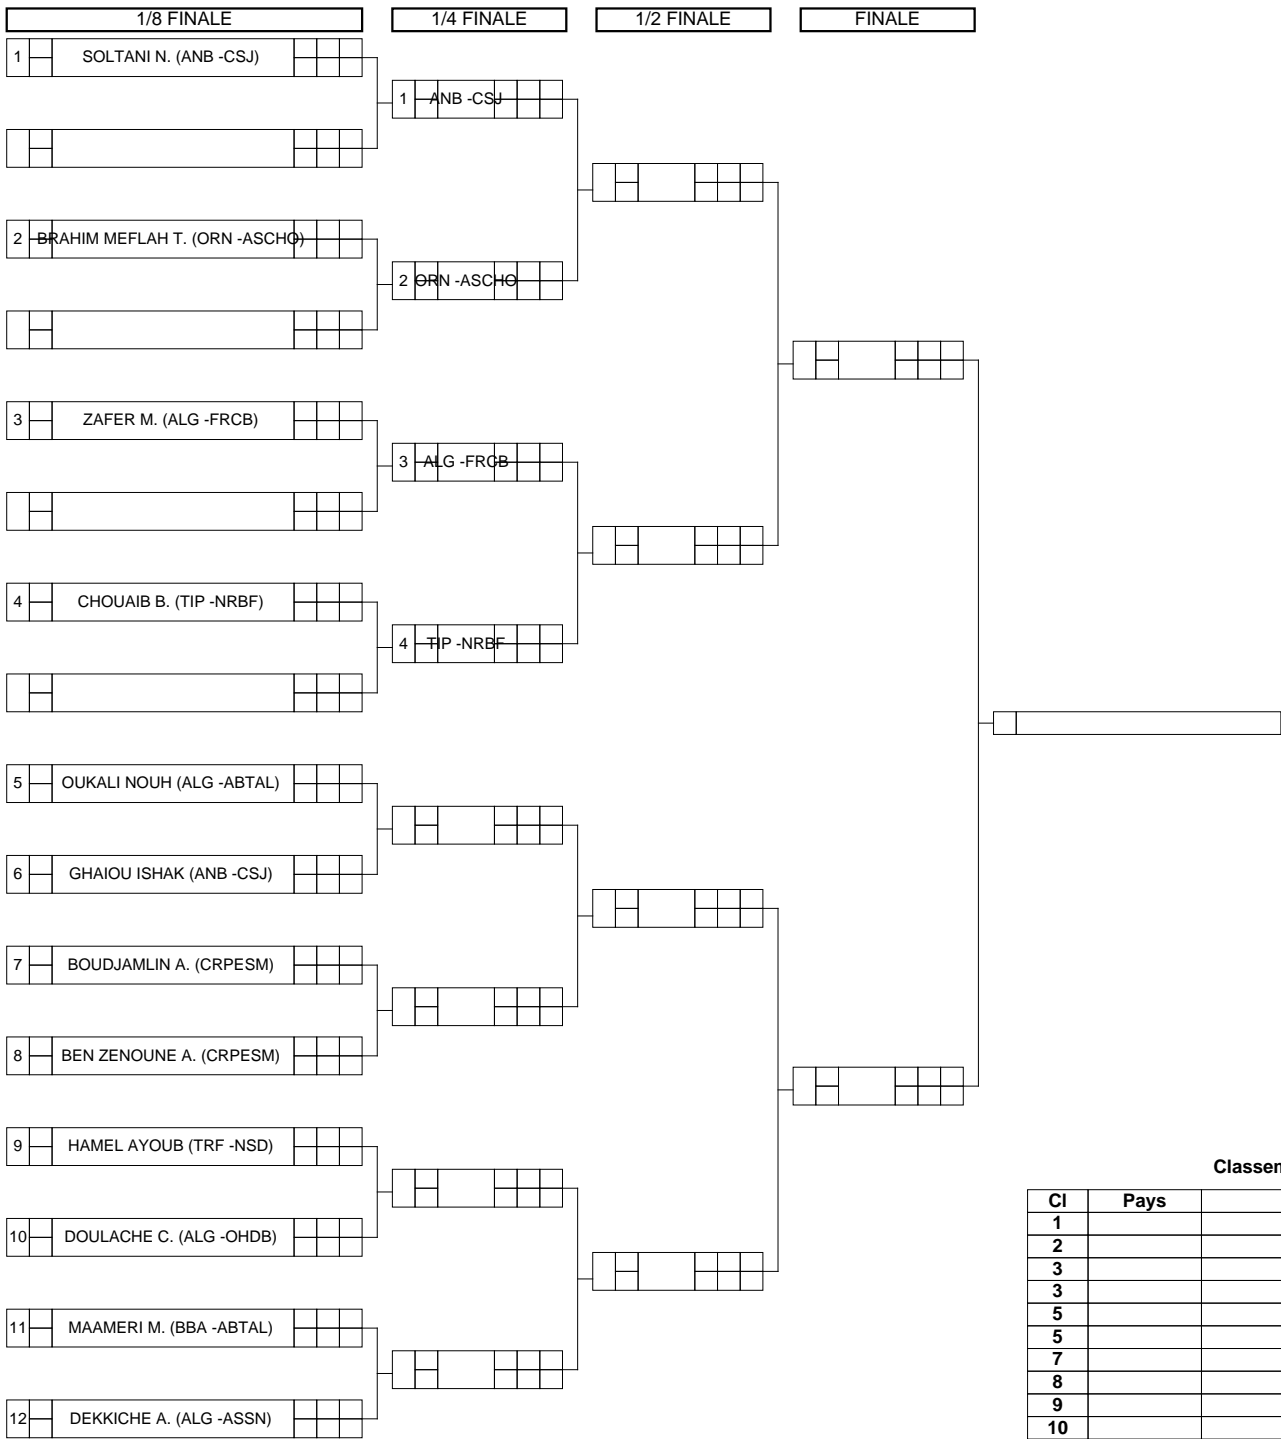

Feuille de compétition / Competition Sheet

Championnat National Honneur SENIOR 2015

STYLE : GR 71 kg

Classement

Cl	Pays	Nom
1		
2		
3		
3		
5		
5		
7		
8		
9		
10		
11		
12